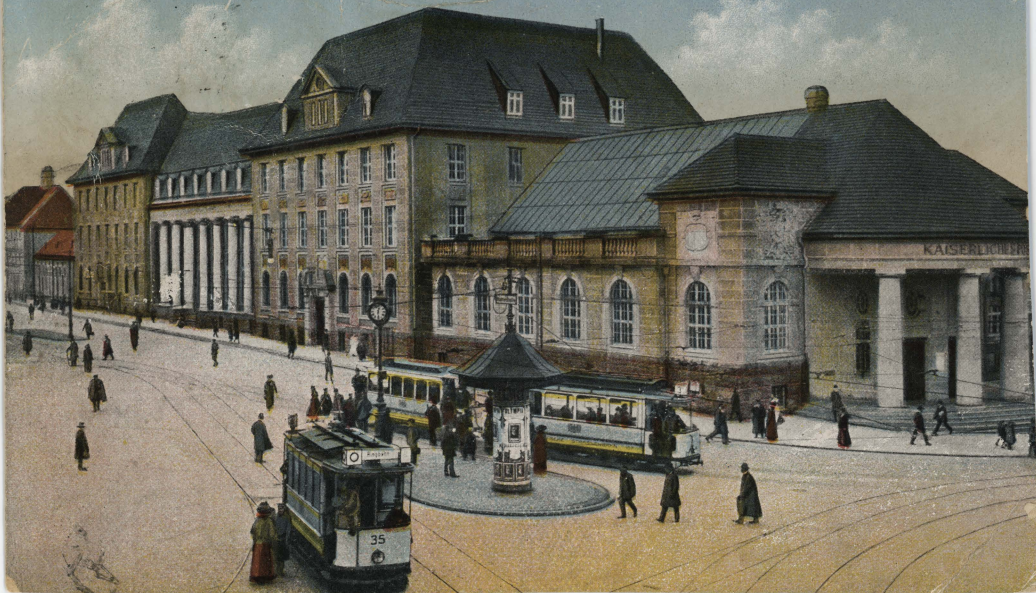

Dortmund. Bahnpostamt.

Leben
 Schneidermeister
 Reschenitz
 Marienburg. lu
 Hoffmann

MS/H/399/6

Ein Leben, sieben Monaten, 25/12.19.
 Gedruckt mit mir ist kein bei Paul Nischenberg in
 die große Probe mit Paul Nischenberg in
 Markt Straße. Neue Spezialität: Schokolade
 der für den Geschmack w. dem auch von hier best.
 der Markt - w. Nischenberg in jeder Lage
 für die besten
 aus mehr - früher kaufen!
 die Firmen E. Mann & Partner
 für die für die a. Nischenberg in
 für die für die a. Nischenberg in
 für die für die a. Nischenberg in