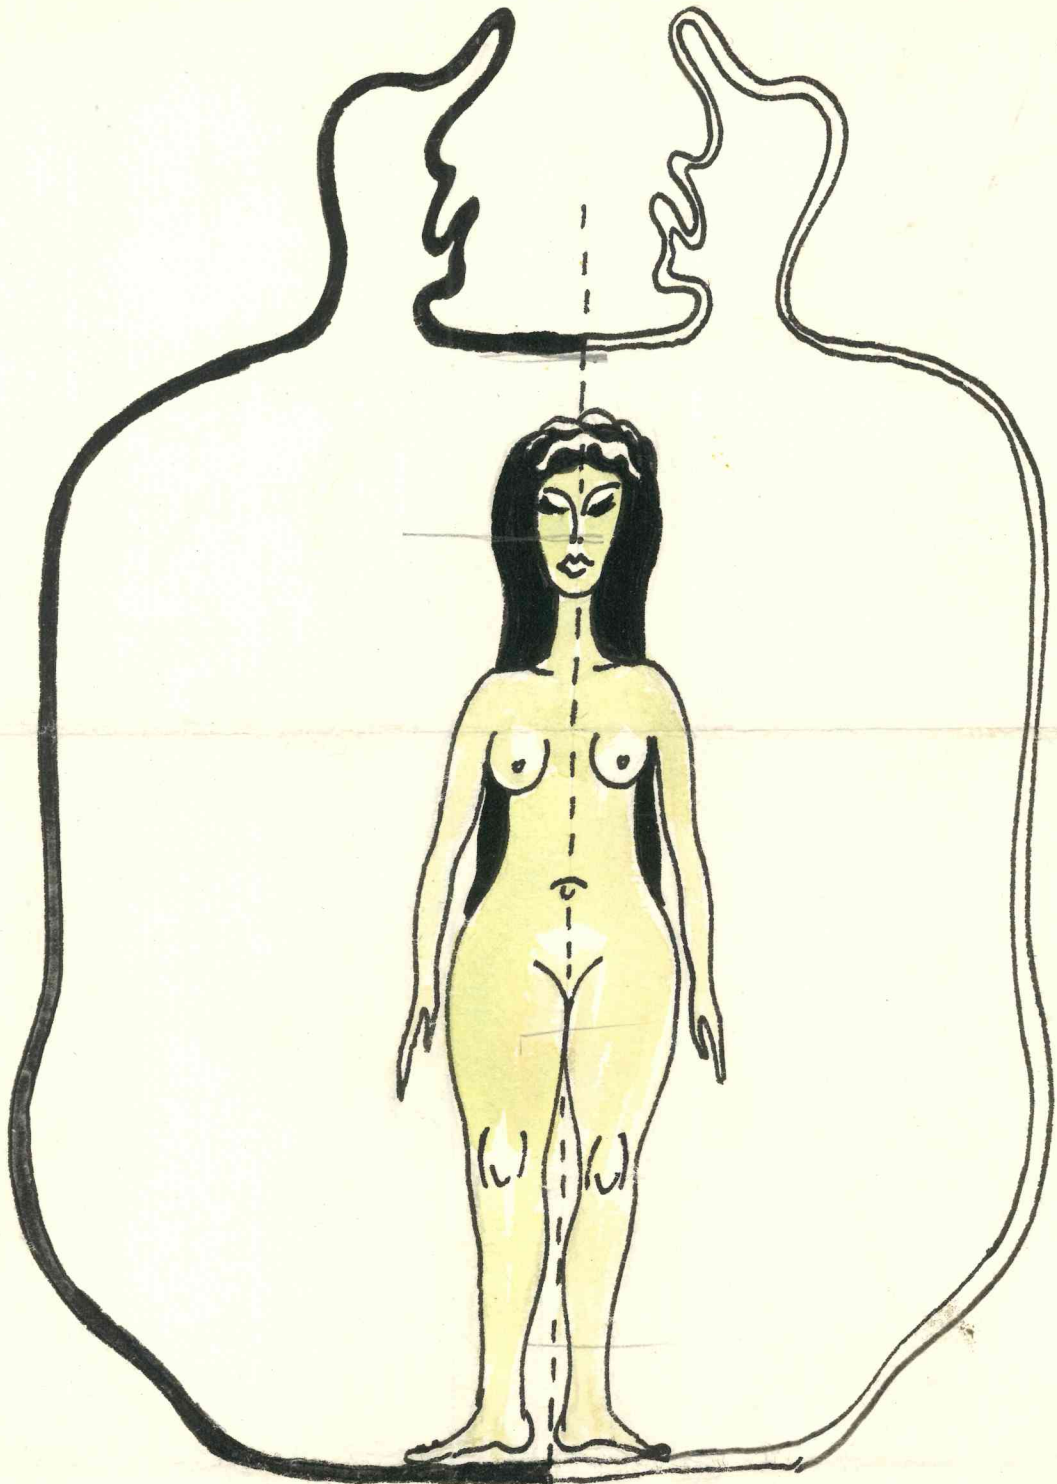

- Garodziej Os - (2)
2

lalka trikowa - głowa rozchyła się - w środku
naga kobieta - zielona